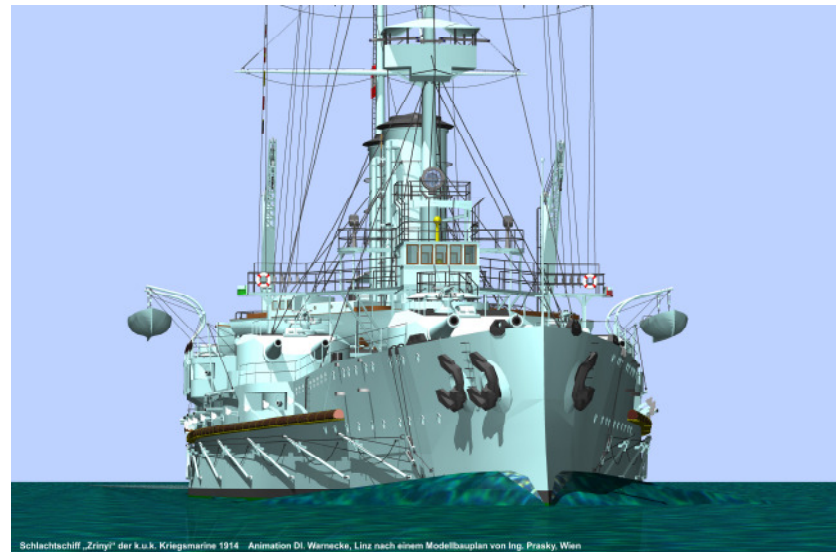

◀ Werners Beitrag zur Kulturhauptstadt Linz ☺